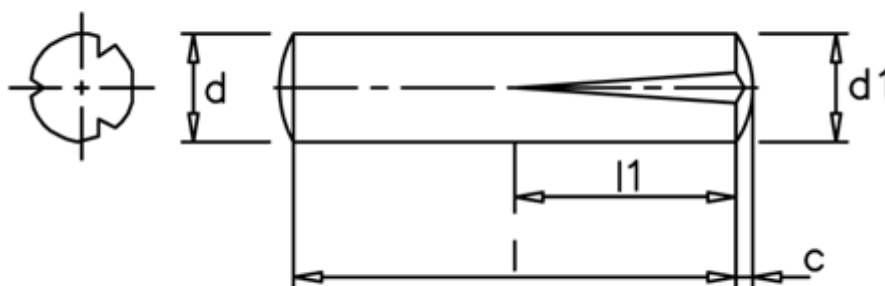

Varenummer: 08022226
Beskrivelse: KLEE Kærvstift S2 2x24
Stål

Mål

c	= 0,3
d	= 2.0
d1	= 2.15
l1	= 1/2 l
Længde	= 24